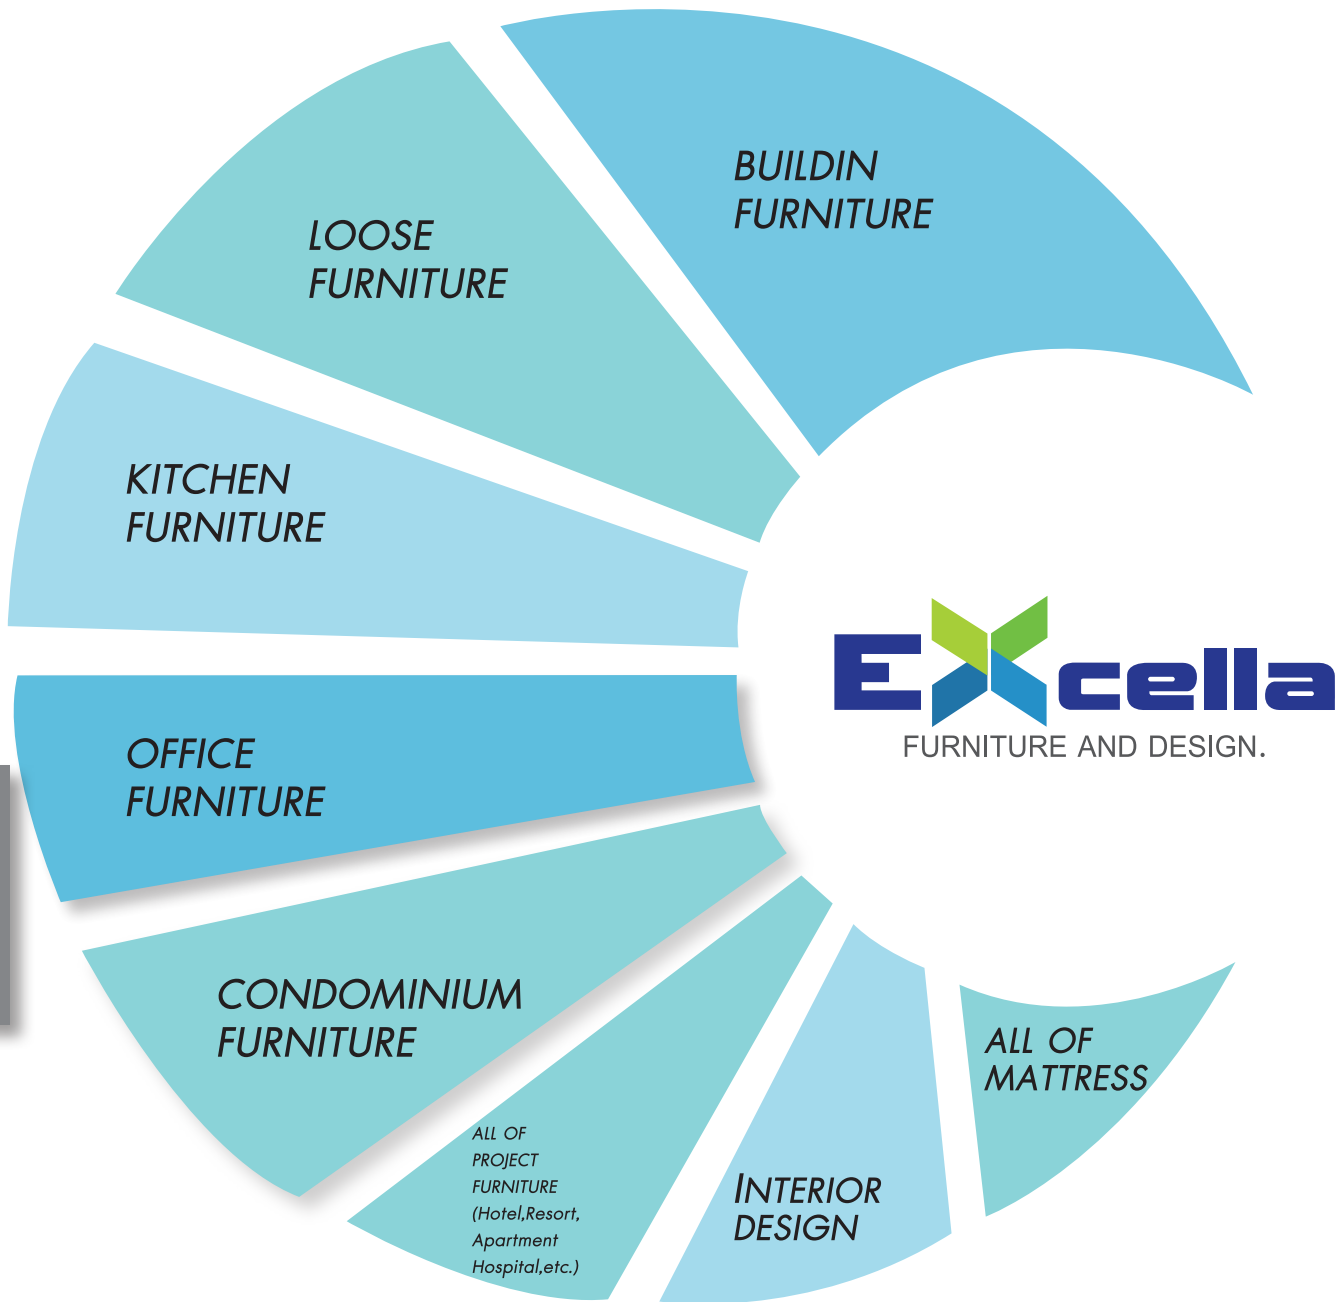

One Stop Service

บริษัท เอกซ์เซลล่า เฟอร์นิเจอร์ แอนด์ ดีไซน์ จำกัด เราครอบคลุมการออกแบบ และผลิตงานเฟอร์นิเจอร์ทุกชนิด สำหรับงานโครงการทุกประเภท ลูกค้าสามารถได้สินค้าและบริการ ครบวงจรจากทางบริษัทของเราได้อย่างมืออาชีพ