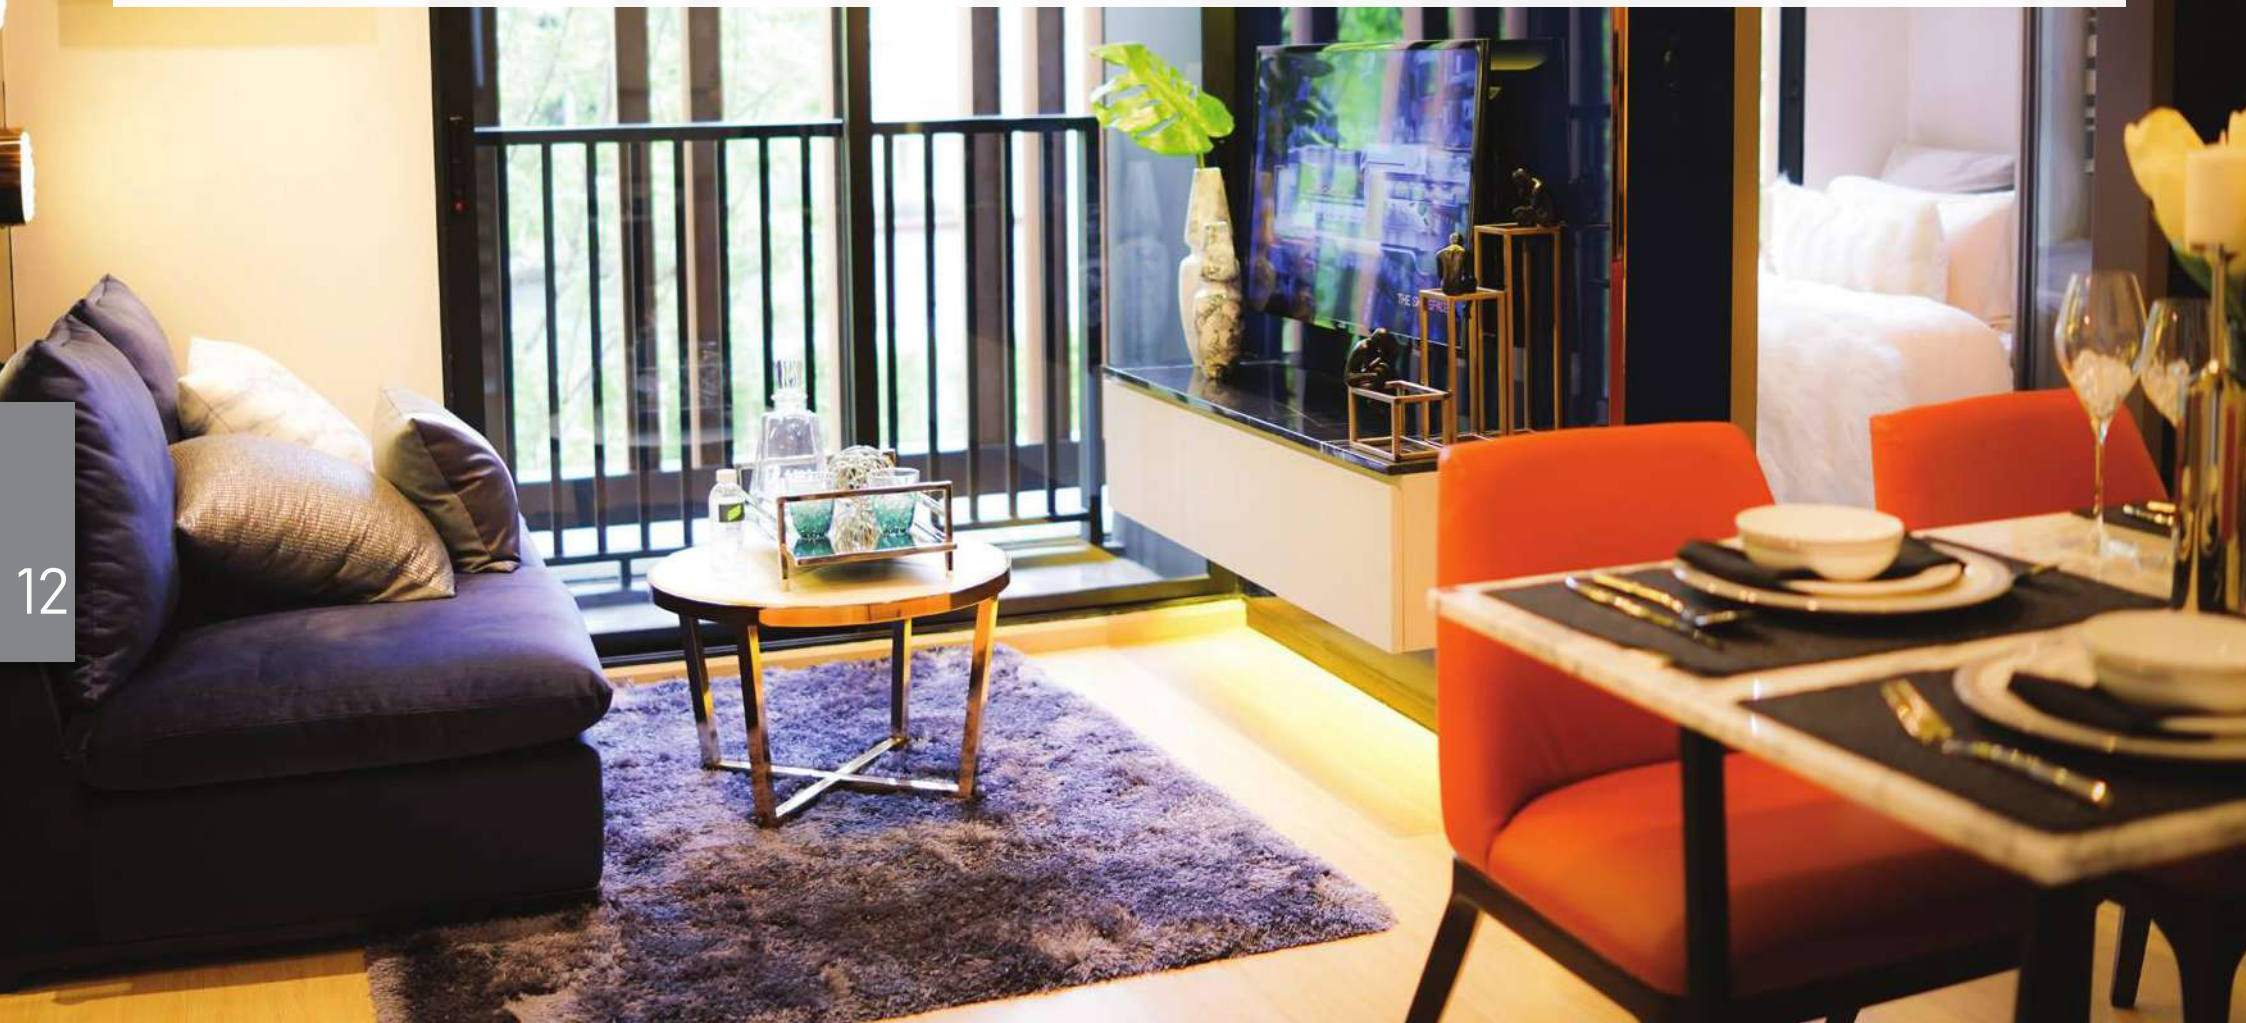

Condominium & Residential Reference

12