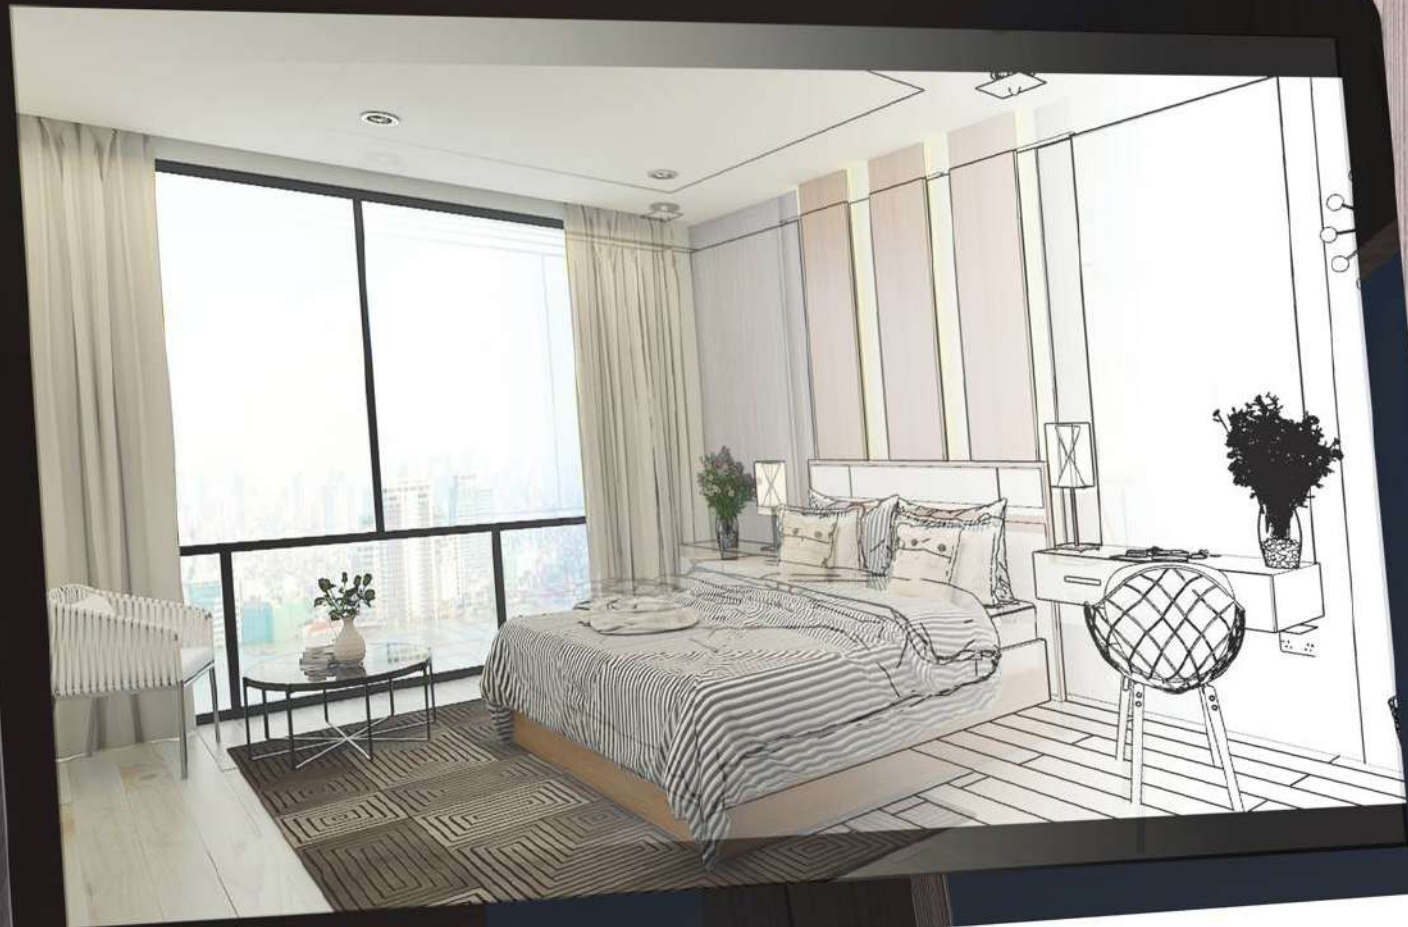

Interior Style