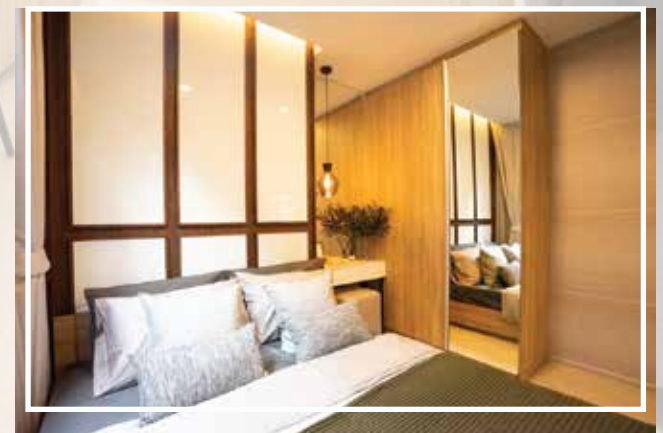

NUE Noble Fai Chai-Wang Lang

N O B L E
DEVELOPMENT

nue
noble | FAI CHAI - WANG LANG