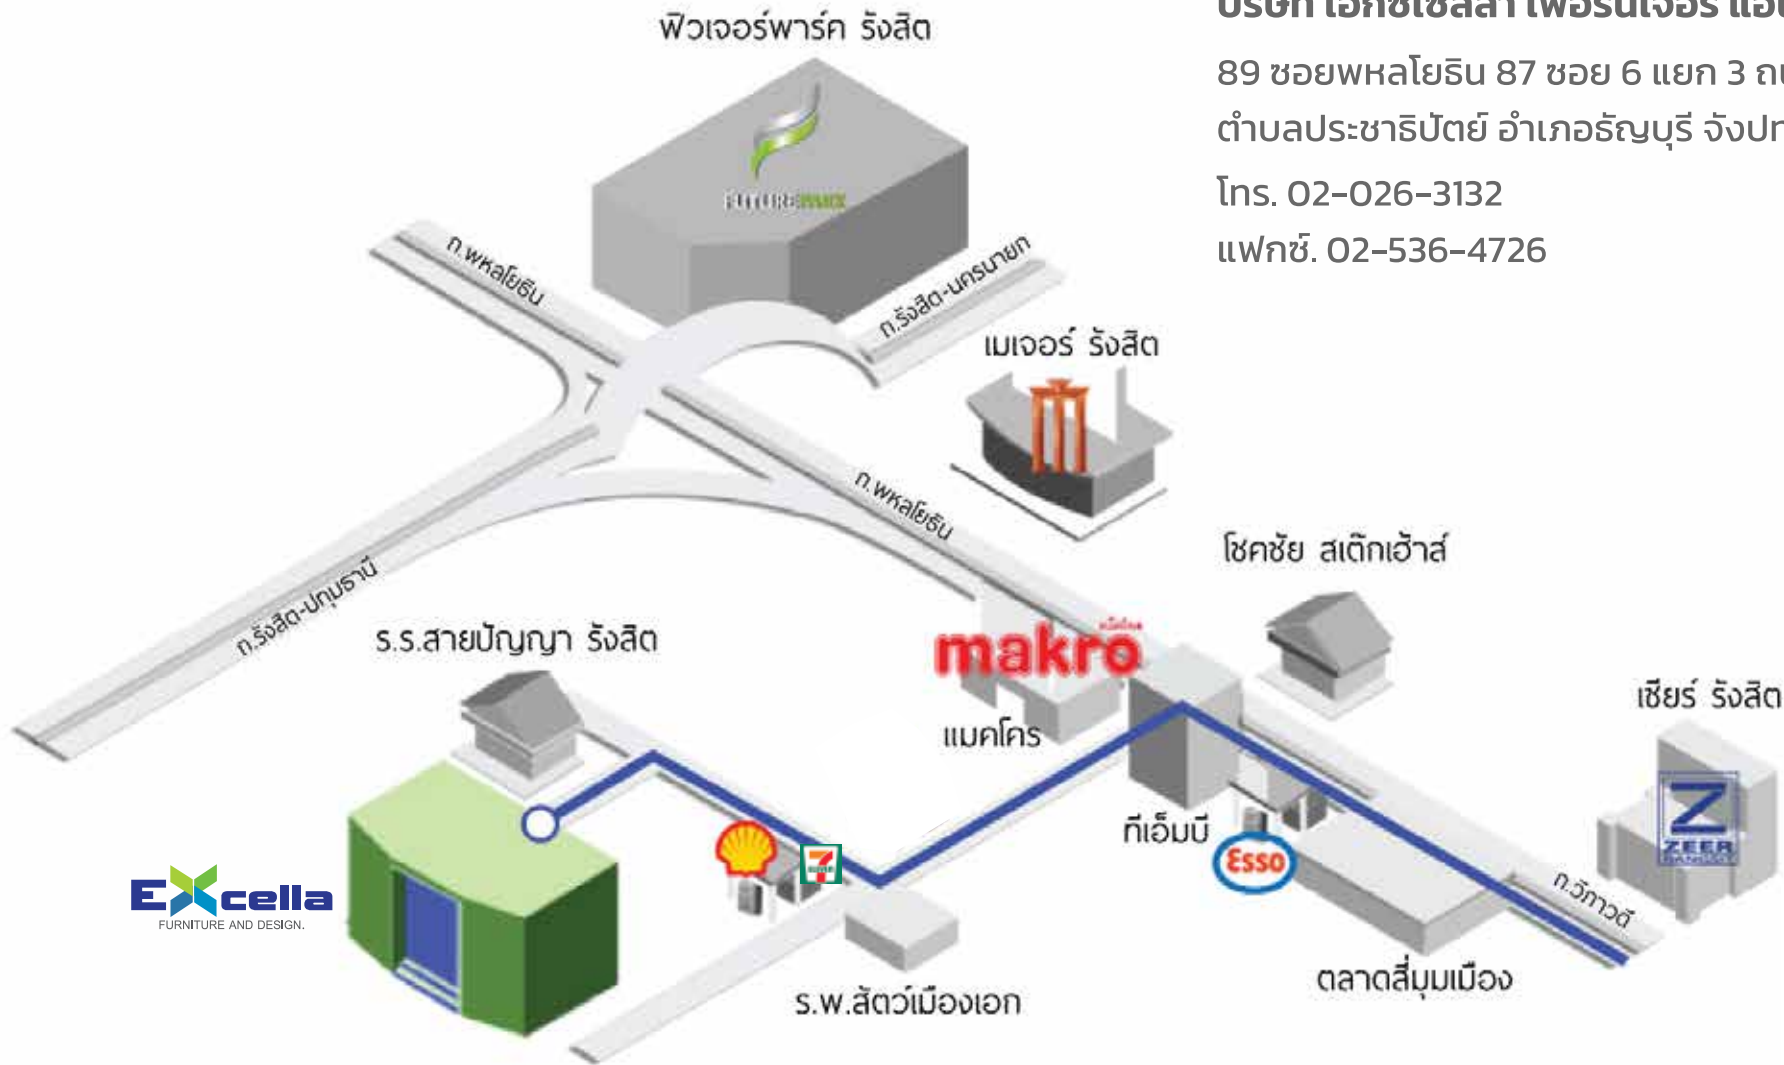

4

แผนที่บริษัท

Factory & Showroom

บริษัท เอกซ์เซลล่า เฟอร์นิเจอร์ แอนด์ ดีไซน์ จำกัด

89 ซอยพหลโยธิน 87 ซอย 6 แยก 3 ถนนพหลโยธิน
ตำบลประชาธิปัตย์ อำเภอรัญบุรี จังหวัดปทุมธานี 12130

โทร. 02-026-3132

แฟกซ์. 02-536-4726